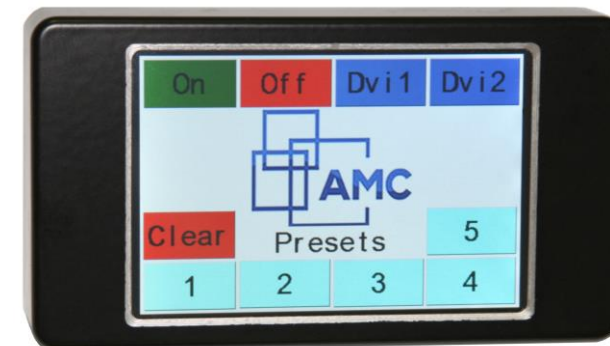

Режим работы:
24 / 7

Источник света:
Светодиодный / лазерный

Входные интерфейсы: DVI, HDMI, DisplayPort, VGA (D-Sub).
Интерфейсы управления: RS-232, RS-422, Ethernet, ИК.

Опционально:
Резервирование по питанию
Установка моторизованной системы управления оптикой

Пульты управления

Предназначены для управления
видеостенами и
отдельностоящими панелями

Диагонали:
3.5" / 7" / 10.1"

Разрешение:
480x320 / 800x480 / 1024x600

Сенсорный цветной экран

Возможность гибкого изменения
графического интерфейса и
управляющей микропрограммы

Время загрузки интерфейса и
готовности к работе – менее 1с

Контролеры видеостен VWSP

- Быстрый захват и обработка сигналов
- Система управления и коммутации AMC Control Pro
- ПО управления включено в "Единый реестр российских программ для электронных вычислительных машин и баз данных"
- Тестирование в лаборатории в AMC, у партнера или заказчика