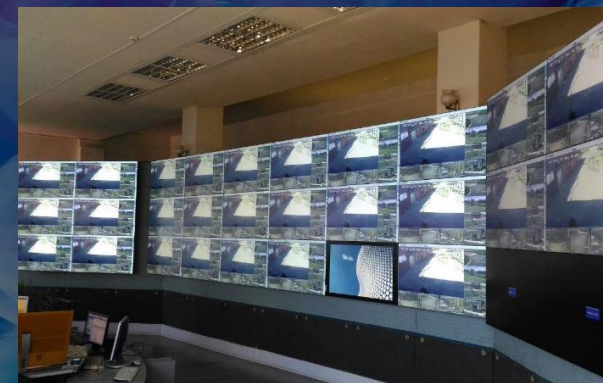

- Ситуационный центр Московского метрополитена
- ЕДДС МЧС (60 видеостен)
- Отель Hilton (Внуково)
- Московский центр качества образования
- Центр сопровождения бурения ПАО "Газпром нефть", СПб
- Диспетчерский центр ОАО "Водоканал", г. Иваново
- Ситуационно-аналитический центр, залы совещаний, кабинеты министра и руководителей Министерства энергетики

Диспетчерская Челябинского трубопрокатного завода