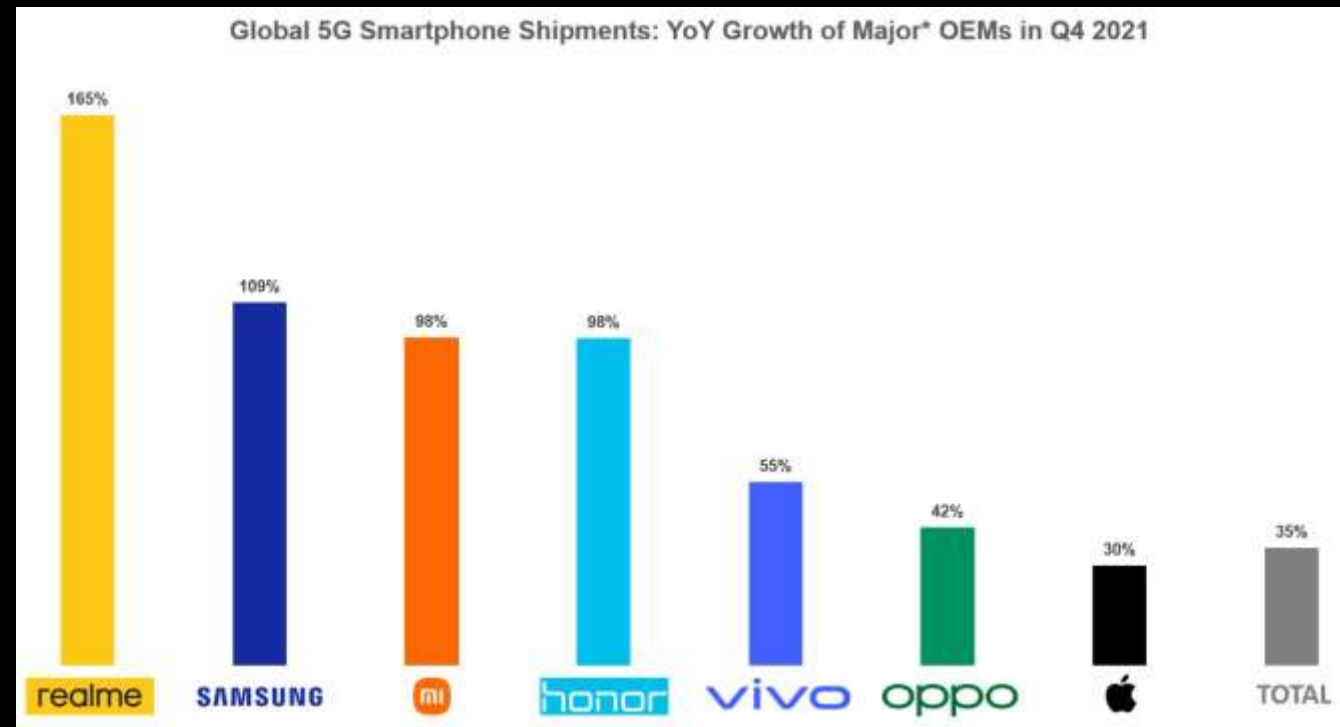

Наши новости

realme

Друзья!

realme впервые становится самым быстрорастущим брендом 5G смартфонов в мире!

realme, самый молодой из 6 ведущих мировых брендов смартфонов, впервые стал самым быстрорастущим брендом 5G смартфонов в мире. Устойчивый рост позволил realme занять 5-е место по объему поставок 5G смартфонов на 20 мировых рынках и укрепить позиции лидера отрасли в области популяризации технологии 5G.

Согласно последнему отчету Counterpoint Research, поставки realme 5G показали наибольший рост среди всех основных брендов смартфонов — динамика роста составила 165% в годовом исчислении в четвертом квартале 2021 года.

Это укрепляет нашу приверженность работе над достижением цели realme стать популяризатором 5G.