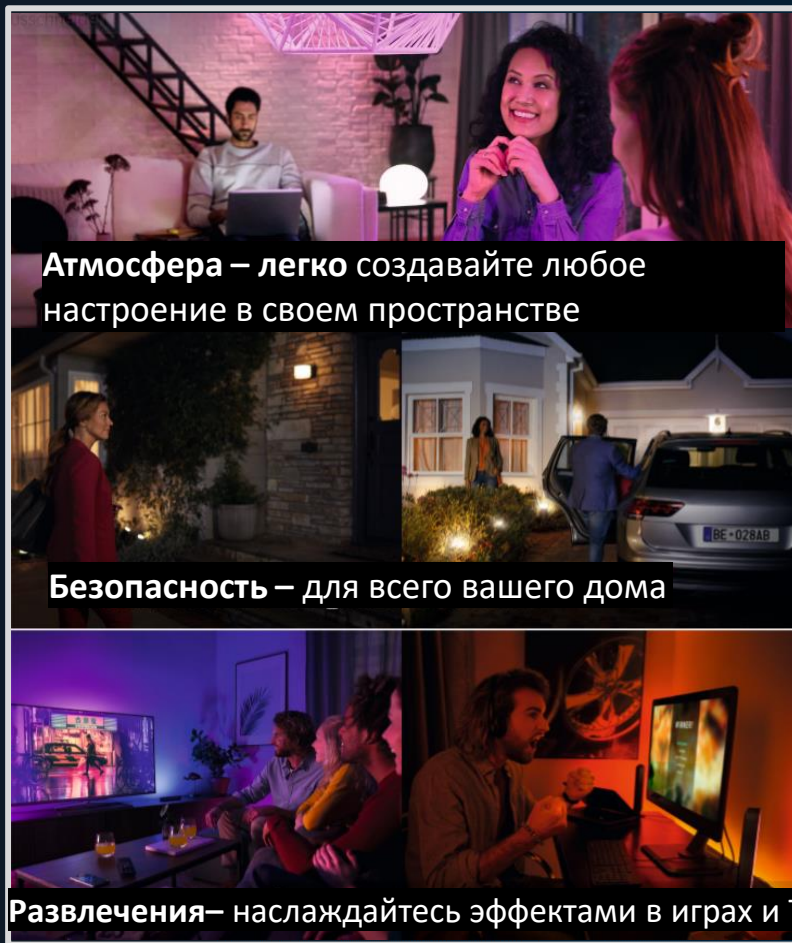

С чего начать?

Основы Hue

Умное освещение (Умная комната с Bluetooth)

Philips Hue беспроводная интеллектуальная LED система освещения, которую можно контролировать через приложение на мобильном устройстве. Приложение связывает лампы Philips Hue через Bluetooth и может управлять до 10 источников света в одной комнате одновременно (**Умная комната**).

Атмосфера – легко создавайте любое настроение в своем пространстве

Расширяя охват системы с помощью Блока управления Philips Hue, вы сможете контролировать до 50 источников света- целый дом или квартиру (Умный Дом) даже когда вы отсутствуете дома (например во время отпуска).