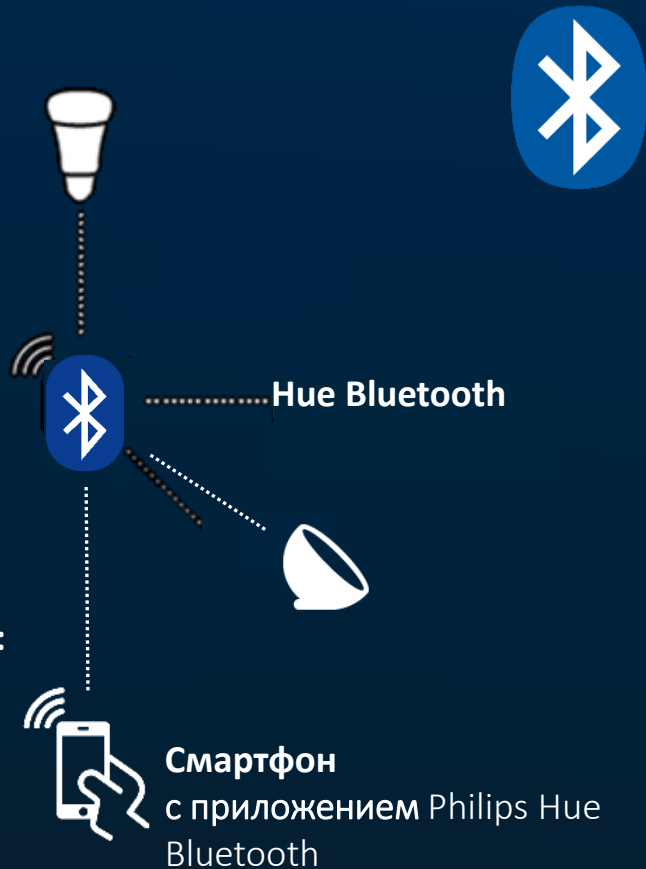

Больше возможностей и охвата с блоком управления Philips Hue

- Управляйте освещением во всем доме
- Объединяйте до **50** ламп и аксессуаров
- Возможность управления за пределами дома
- Совместимость со многими партнерами в категории Умный Дом

Чтобы начать вам необходимо:

Управляйте **одной комнатой**

Расширьте границы с блоком Philips Hue :

Управляйте **целым домом!**

Основы Hue

Подключение системы Hue

Управление голосом:

- Amazon Alexa
- Google Assistant
- Яндекс Алиса

Больше возможностей для охвата с Блоком управления Hue

Партнеры Умного Дома:

- Голосовые (Google, Siri, Alexa, Алиса)
- Apple HomeKit
- Bosch
- Innogy
- Telekom
- Razer
- Vodafone V-Home (SmartThings)

Смартфон или планшет с приложением Philips Hue App

Основы Hue Простота установки

Подключение Philips Hue
с помощью Bluetooth
Начните с 2-х простых шагов:

Шаг 1
Установите вашу лампу

Шаг 2
Скачайте приложение Philips Hue Bluetooth
App

Подключение Philips Hue
с помощью Блока управления
Начните с 3-х простых шагов: