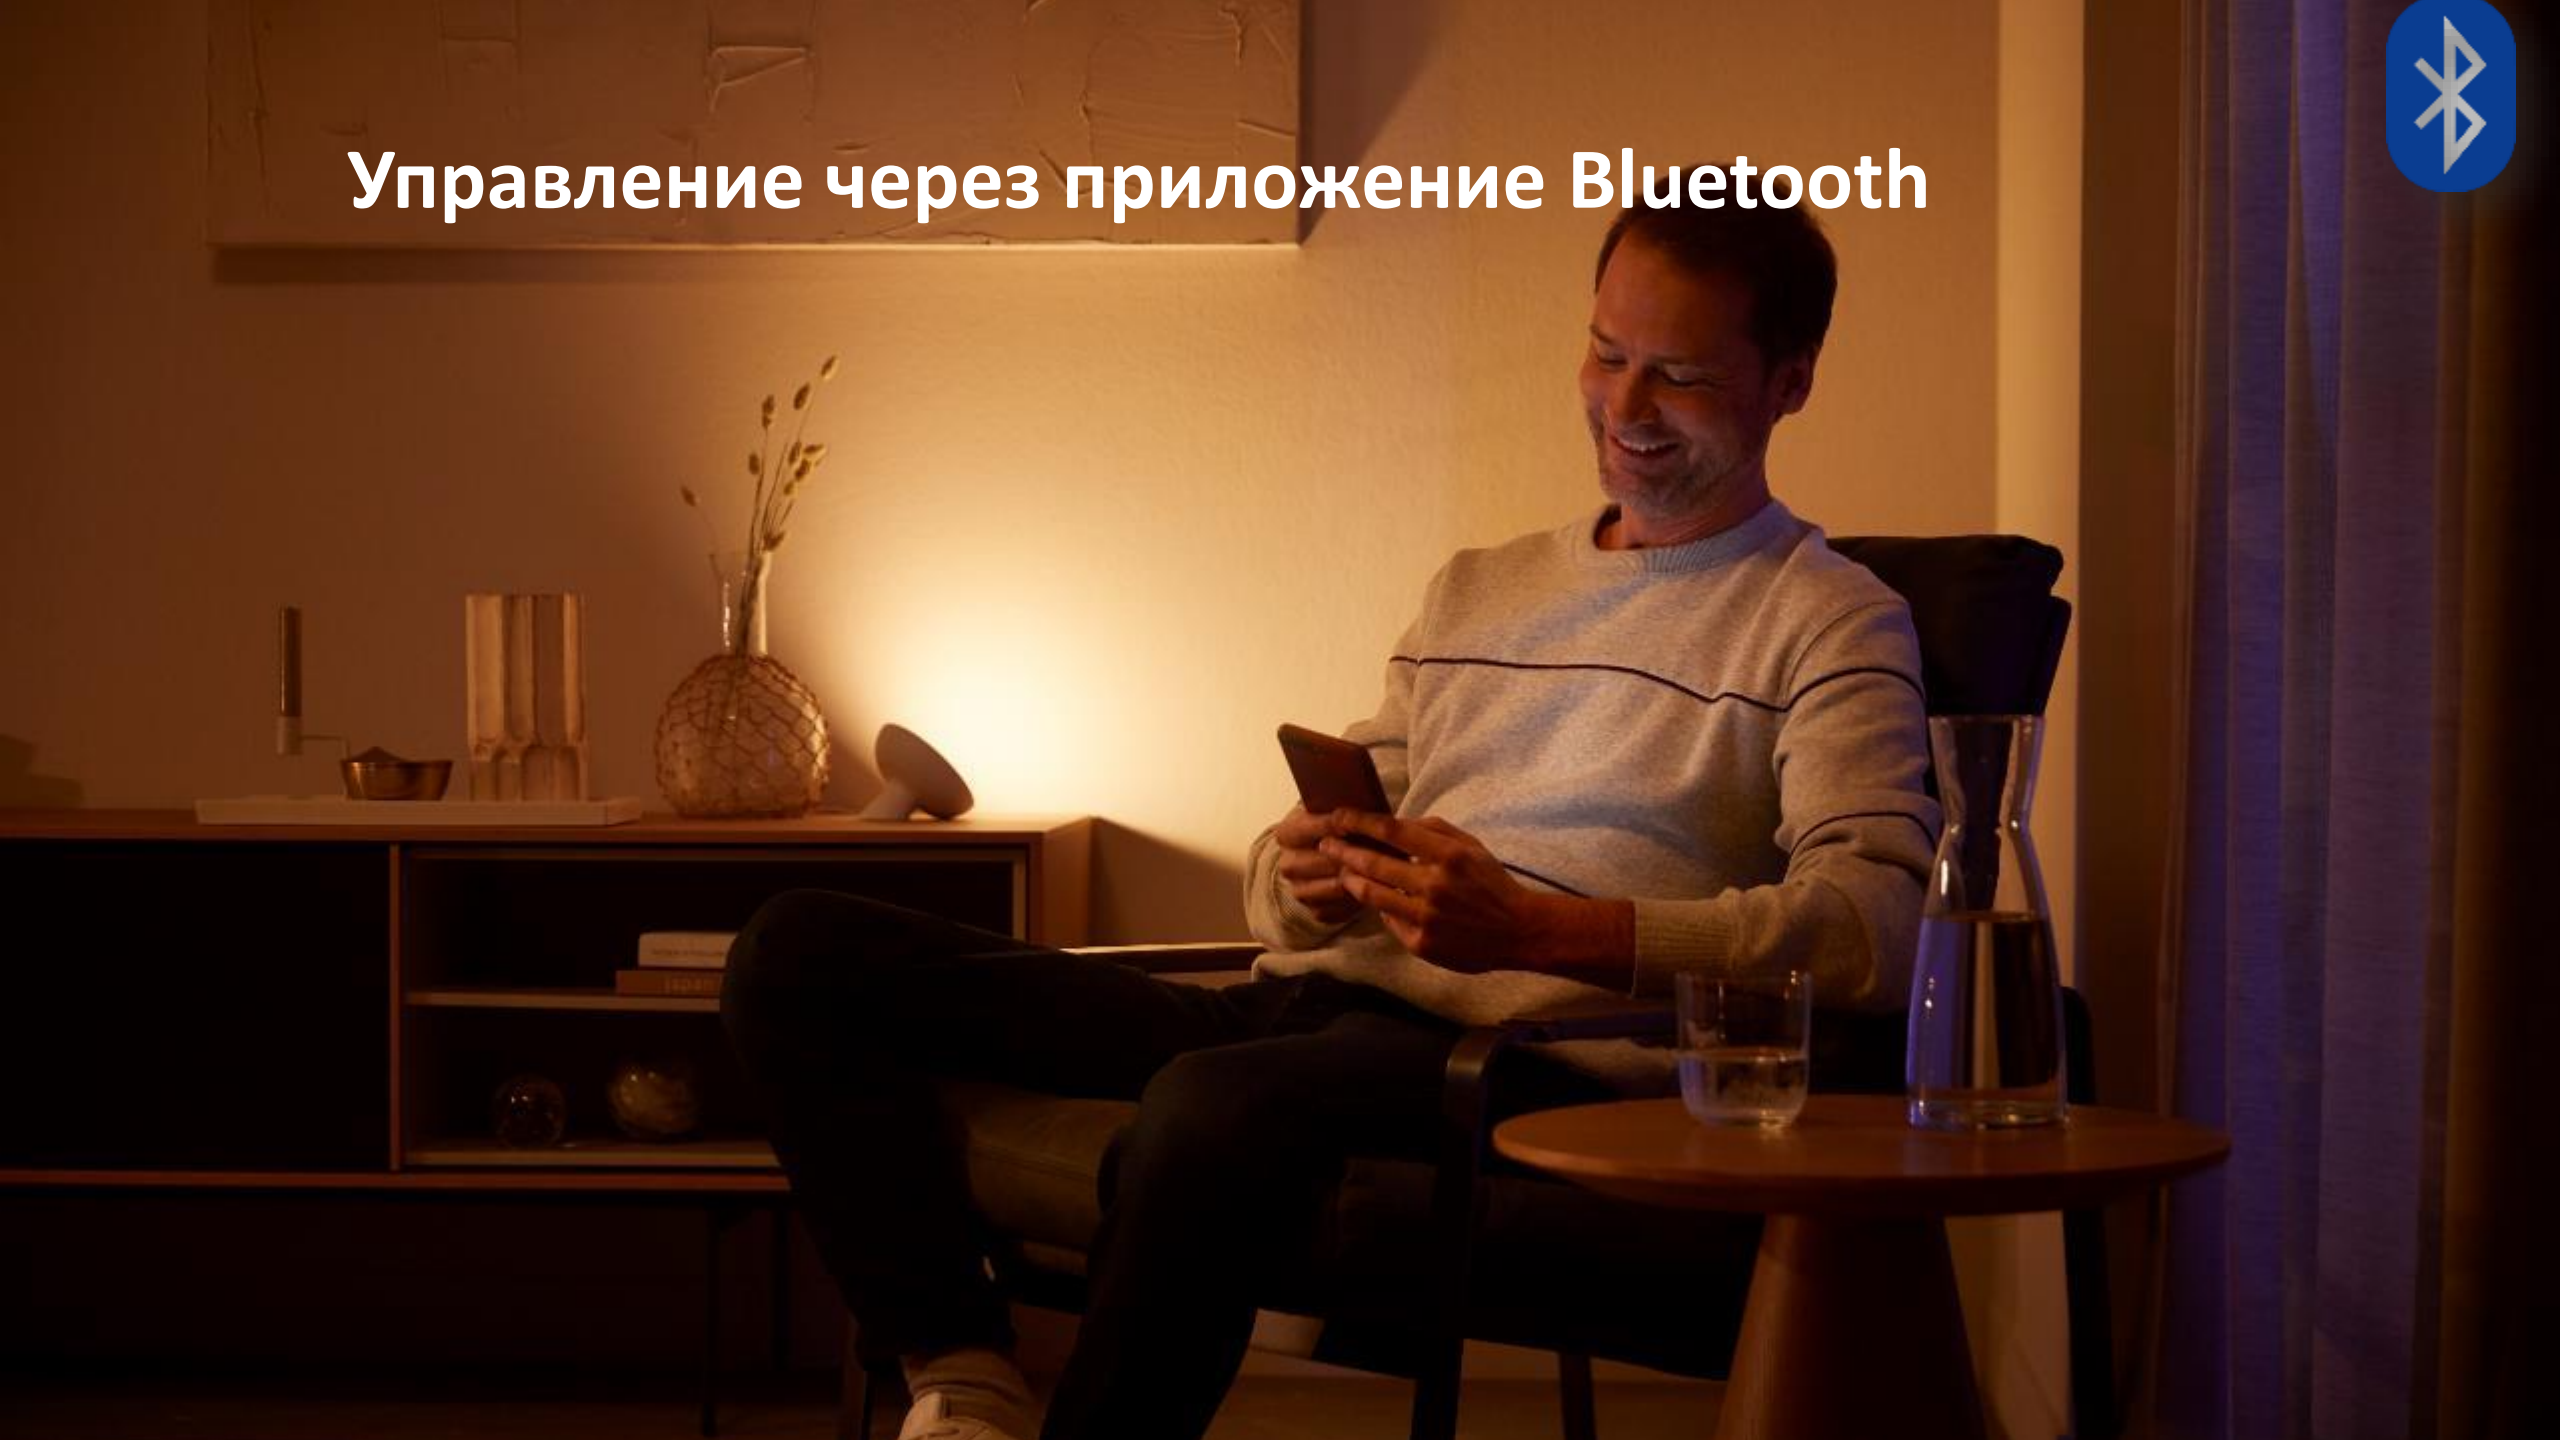

Концентрация

Заряд энергии

Насыщенные цвета

Улучшенный световой поток

Глубокое диммирование

Управление через приложение Bluetooth

PHILIPS

hue personal wireless lighting