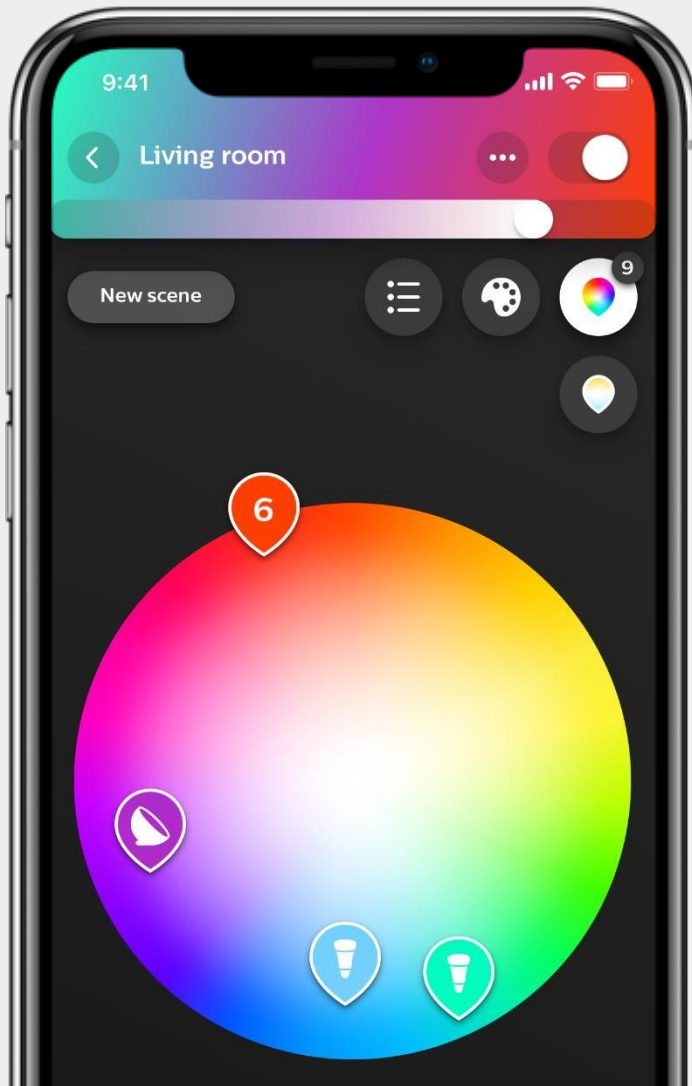

Примеры базовых включенных функций

Контроль Освещения

Вкл/Выкл, затемнение, изменение цветов

Редактирование фона/Создание своего фона

Насладитесь одним из 30 новых фонов или создайте свой любимый, используя наш запатентованный алгоритм «картинка-в-освещение»

to-light” algorithm

Повседневные дела

Пробуждение? Отход ко сну? Особый распорядок дня? Приложение Philips Hue станет вашим незаменимым помощником.

Нахождение дома

Насладитесь удобствами функций, когда вы возвращаетесь домой и освещение включается автоматически, и выключается, когда вы уходите из дома.

Widget и Apple Watch

Создайте свои собственные любимые widget и используйте их даже на Apple Watch

Удобное и актуальное приложение

Приложение Philips Hue направляет и помогает сориентироваться пользователей в установке, ежедневном контроле и многочисленных потрясающих функциях.