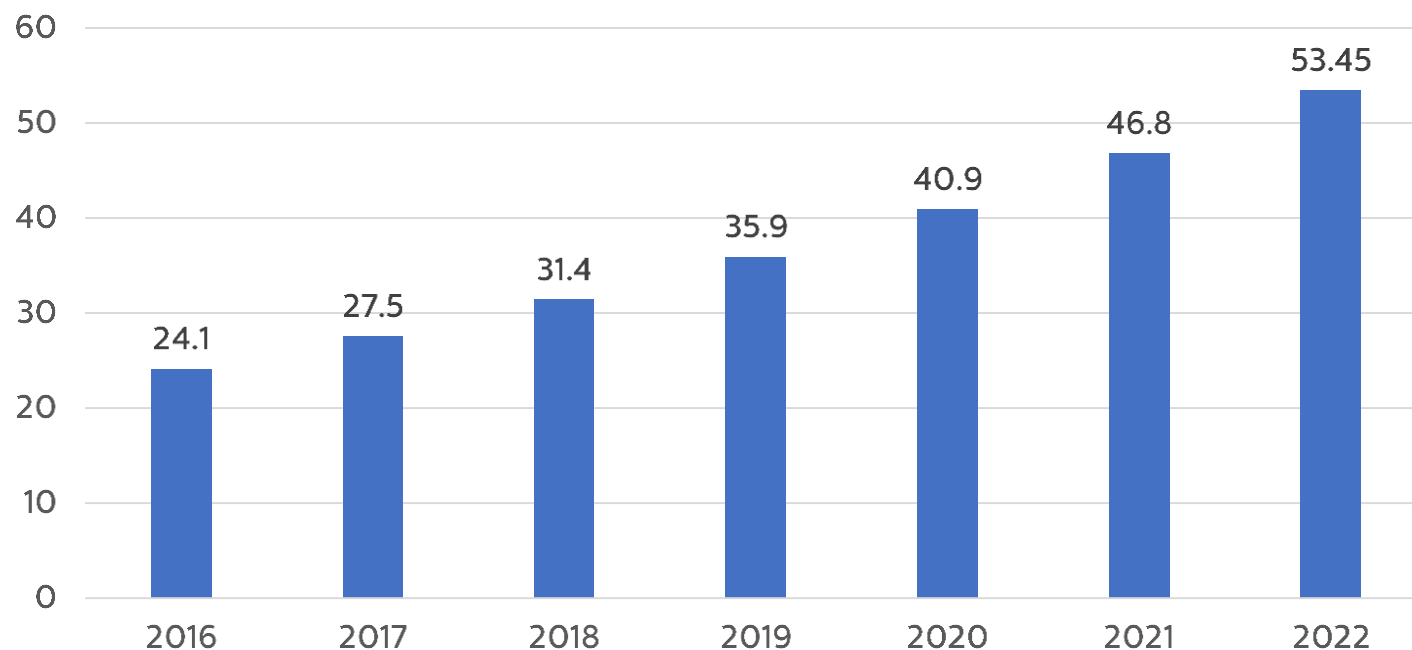

Прогноз размера (ёмкости) рынка в категории глобальный рынок
Умного дома в период 2016 по 2022 (в млрд. $ США)

Источник: Statista U.S.

Общемировой рост

Сегмент Умного дома растет все больше и больше во всем мире.