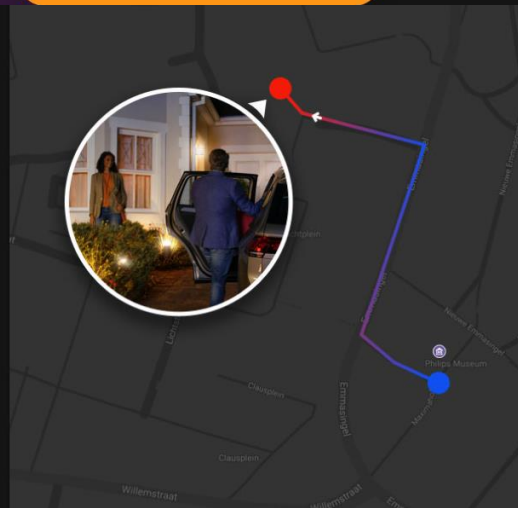

Умное освещение в доме с Philips Hue

Представьте, как удобно выключать весь свет одним касанием. Узнайте, как с помощью цвета создать в гостиной атмосферу кинотеатра, или выберите оптимальное освещение, чтобы лучше сосредоточиться или отдохнуть после тяжелого дня. Вы даже можете запрограммировать свет так, чтобы казалось, что вы дома, когда находитесь в дороге.

Повседневные дела

Освещение на каждый день

Атмосфера Создайте правильную атмосферу по настроению

Свет позволяет легко создавать правильную атмосферу в комнате. С лампами Philips Hue вы можете подчеркнуть интерьер, выбрать подходящий свет для работы, устроить вечеринку или организовать романтический ужин. Выбирайте среди всех оттенков белого и 16 миллионов цветов, чтобы задать освещение по настроению.

[Подробнее о вариантах освещения](#)

Автоматизация дома

Обезопасьте себя благодаря умному освещению Hue

Если в доме горит свет, значит там есть люди. Используйте лампы Philips Hue, чтобы повысить безопасность дома, даже когда находитесь в поездке.

Свет может включаться автоматически, когда вы возвращаетесь поздно ночью, или имитировать ваше присутствие, включаясь и выключаясь в комнатах случайным образом, когда вас нет дома. С приложением Philips Hue можно управлять освещением где угодно.

[Подробнее о безопасности](#)

Засыпание и пробуждение Свет, который помогает просыпаться

Проснуться бывает сложно, особенно темным зимним утром. Лампы Philips Hue позволяют имитировать восход солнца для более естественного пробуждения или использовать красноватый оттенок, чтобы легче уснуть. Приложение Philips Hue можно использовать как будильник, запрограммировав время пробуждения и сна.

Развлечения Синхронизируйте освещение с фильмами, музыкой и играми