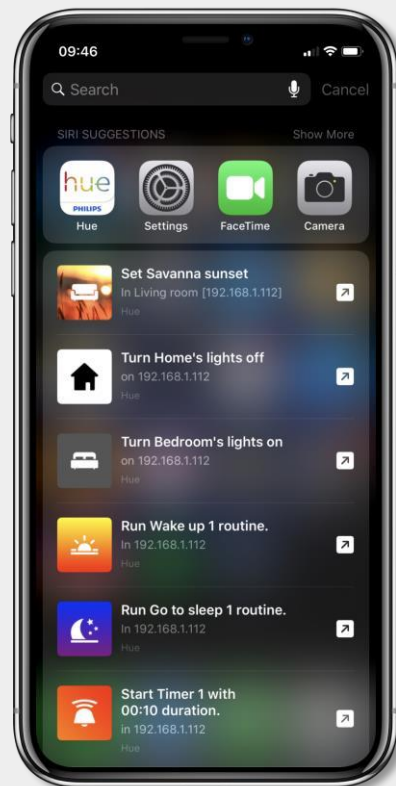

to-light” algorithm

Повседневные дела

Пробуждение? Отход ко сну? Особый распорядок дня? Приложение Philips Hue станет вашим незаменимым помощником.

Нахождение дома

Насладитесь удобствами функций, когда вы возвращаетесь домой и освещение включается автоматически, и выключается, когда вы уходите из дома.

Widget и Apple Watch

Создайте свои собственные любимые widget и используйте их даже на Apple Watch

Удобное и актуальное приложение

Приложение Philips Hue направляет и помогает сориентироваться пользователей в установке, ежедневном контроле и многочисленных потрясающих функциях.

Команды Siri

Apple Watch

Beyond app control

За рамками стандартных возможностей

Только приложение Philips Hue позволит вам контролировать ваше освещение в таком разнообразии вариантов

Не важно какому помощнику вы зададите вопрос, Philips Hue всегда ответит