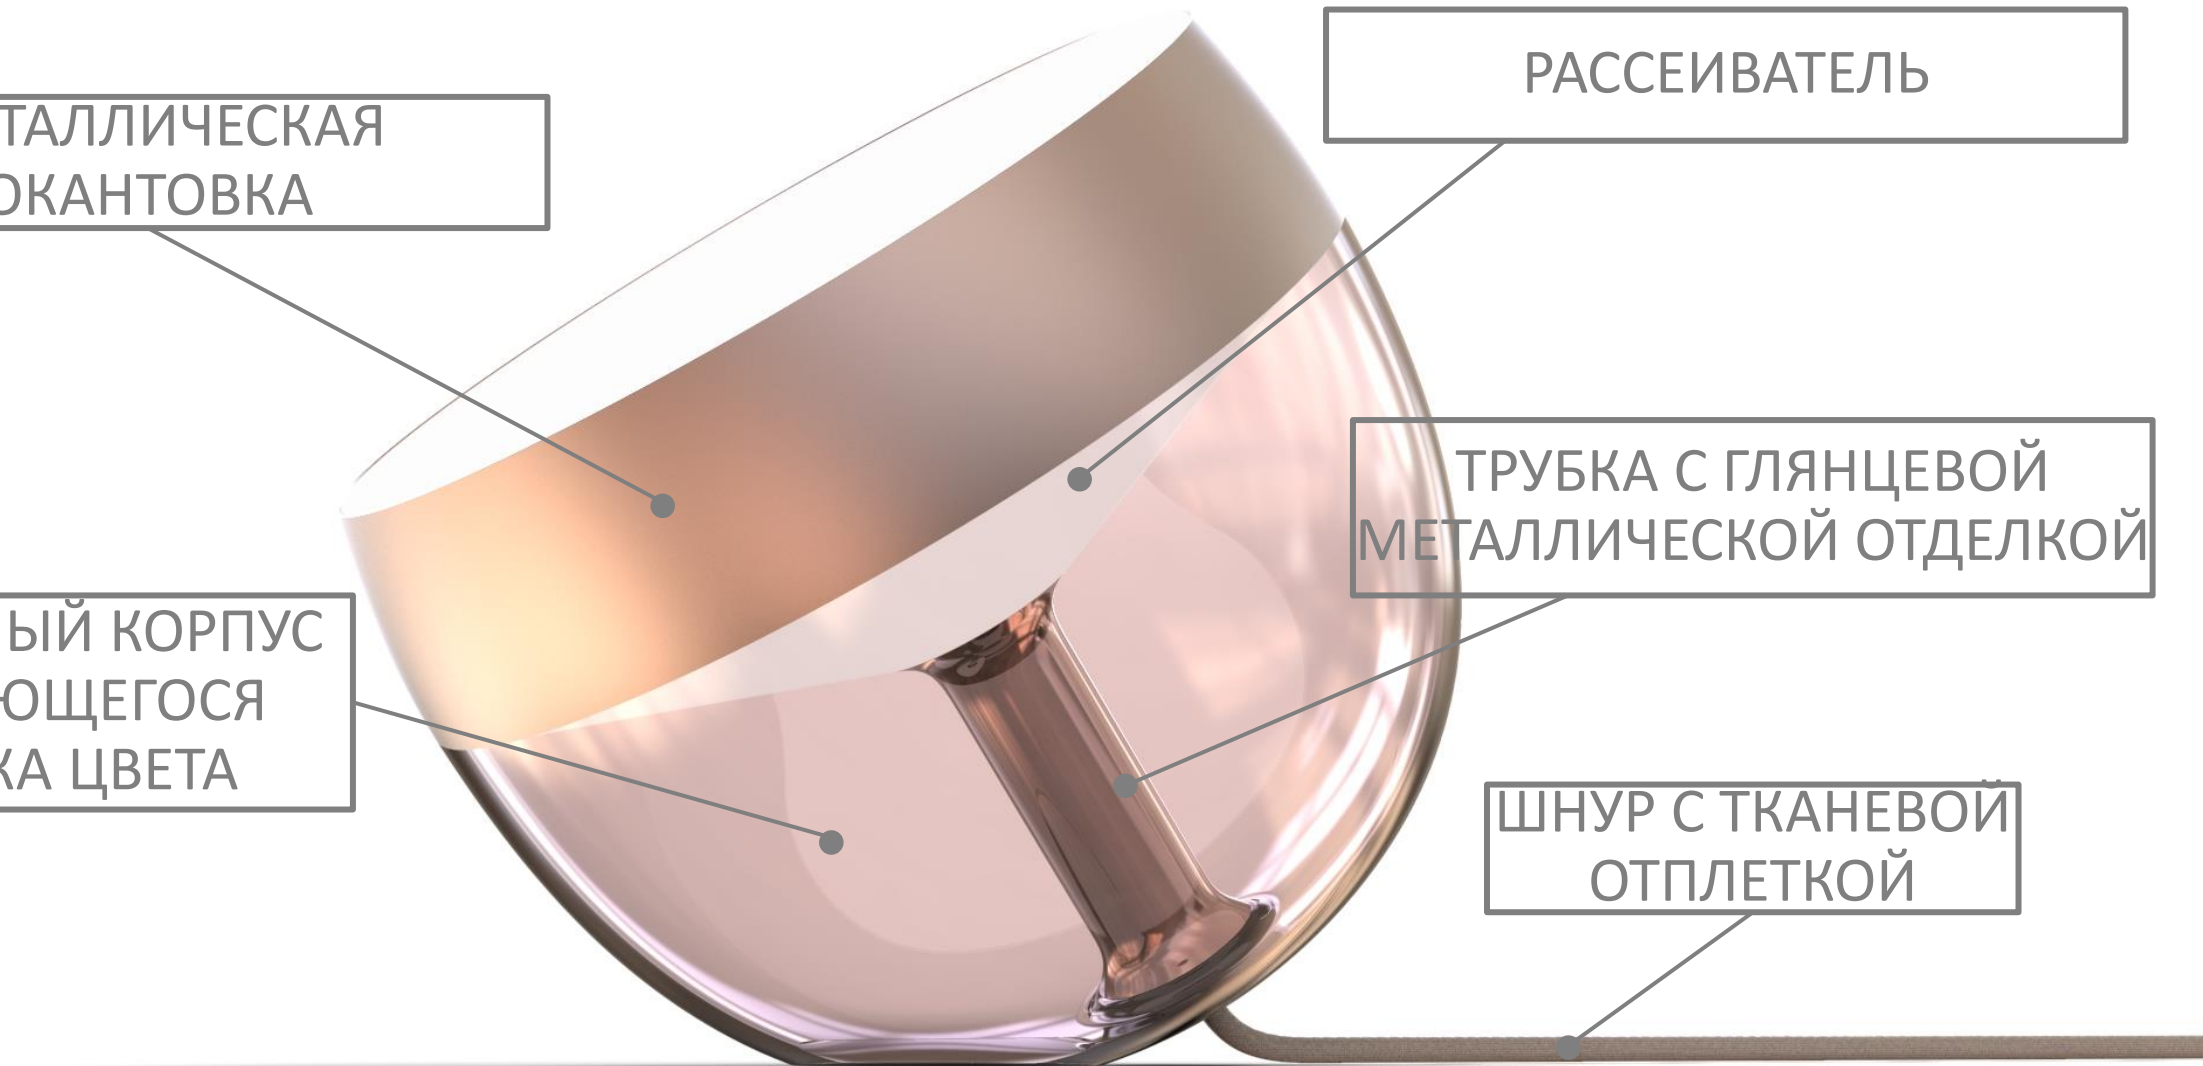

Изысканный дизайн
лимитированной серии
Philips Hue Iris

МЕТАЛЛИЧЕСКАЯ
ОКАНТОВКА

ПРОЗРАЧНЫЙ КОРПУС
СОЧЕТАЮЩЕГОСЯ
ОТТЕНКА ЦВЕТА

РАССЕИВАТЕЛЬ

ТРУБКА С ГЛЯНЦЕВОЙ
МЕТАЛЛИЧЕСКОЙ ОТДЕЛКОЙ

ШНУР С ТКАНЕВОЙ
ОТПЛЕТКОЙ