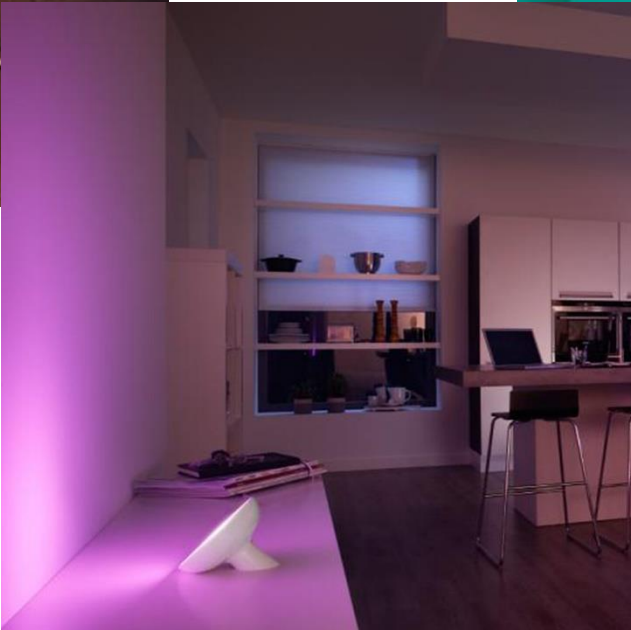

Светильник Hue Bloom

CONFIDENTIAL _ PHILIPS HUE