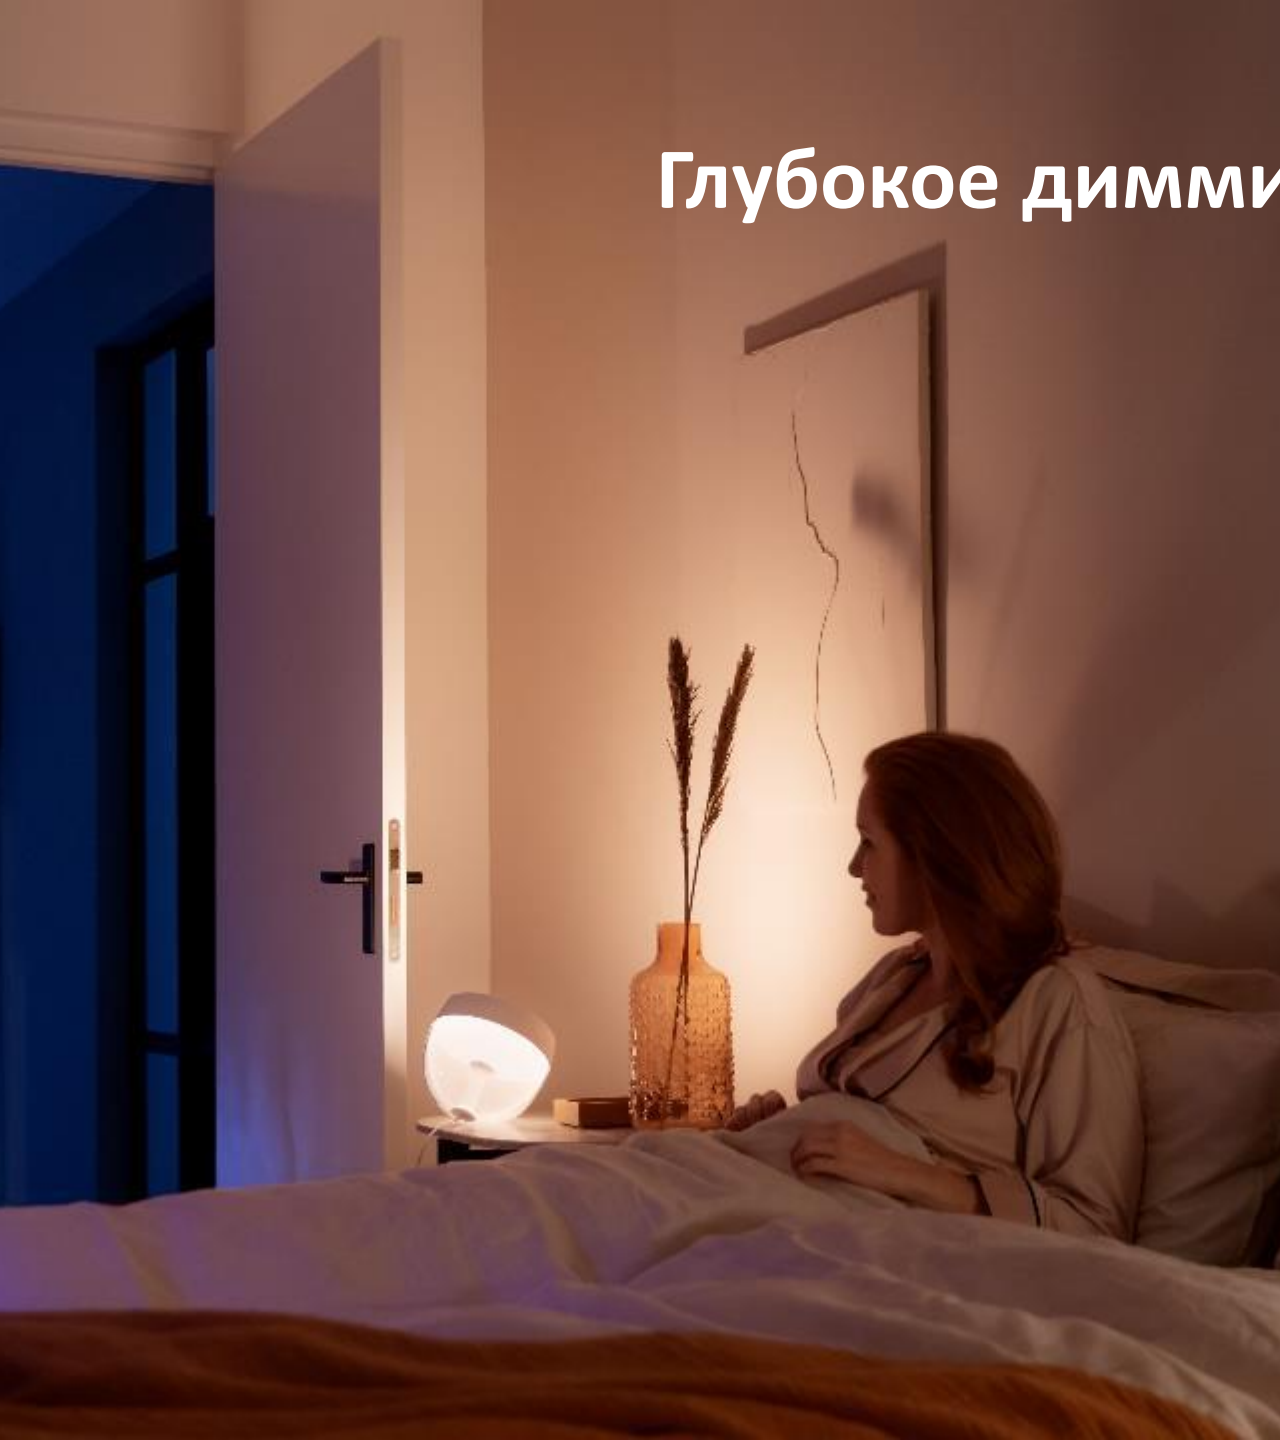

Концентрация

Заряд энергии

Насыщенные цвета

Улучшенный световой поток

Глубокое диммирование

Управление через приложение Bluetooth

PHILIPS

hue personal wireless lighting