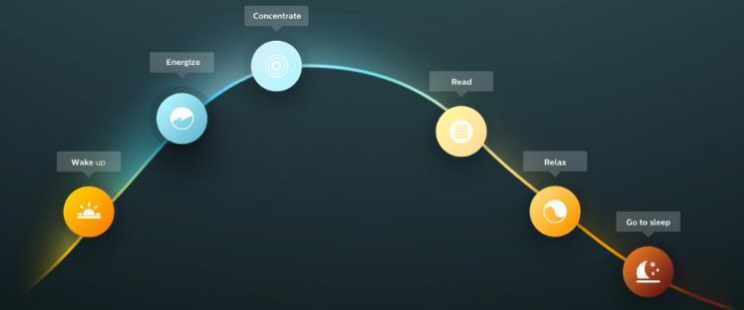

Умное освещение в доме с Philips Hue

Представьте, как удобно выключать весь свет одним касанием. Узнайте, как с помощью цвета создать в гостиной атмосферу кинотеатра, или выберите оптимальное освещение, чтобы лучше сосредоточиться или отдохнуть после тяжелого дня. Вы даже можете запрограммировать свет так, чтобы казалось, что вы дома, когда находитесь в дороге.